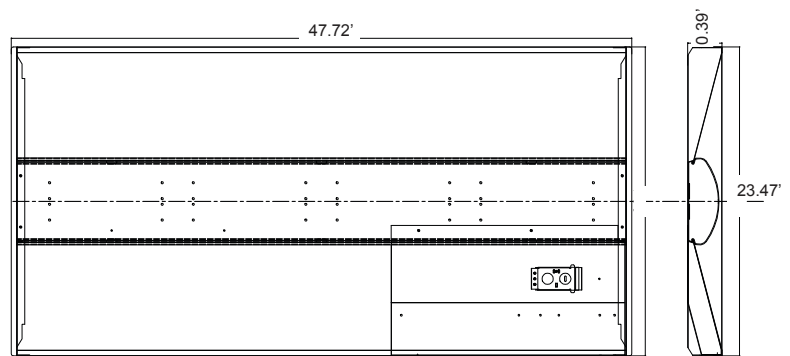

Technical Specification

Part No.	Watt. (W)	Lumens (lm)	CCT(K)	Fluorescent	DLC	Live Status
RLT-CB-22L/840	24	2291	4000	2x2 2 tube 18W	LISTED	SA
RLT-CB-22L/850	24	2348	5000	2x2 2 tube 18W	LISTED	SA
RLT-CB-22H/840	36	3510	4000	2x2 3-4 tube 18W	LISTED	SA
RLT-CB-22H/850	36	3563	5000	2x2 3-4 tube 18W	LISTED	SA
RLT-CB-24L/840	42	4410	4000	2x4 2-4 tube 32W	LISTED	SA
RLT-CB-24L/850	42	4505	5000	2x4 2-4 tube 32W	LISTED	SA

PF	0.95
Beam Angle	120
Dimmable	YES
Driver Brand	Lyford
Working Temperature (C°)	-20~+55°C
Lifetime (H)	50000
Suitable Location	Dry