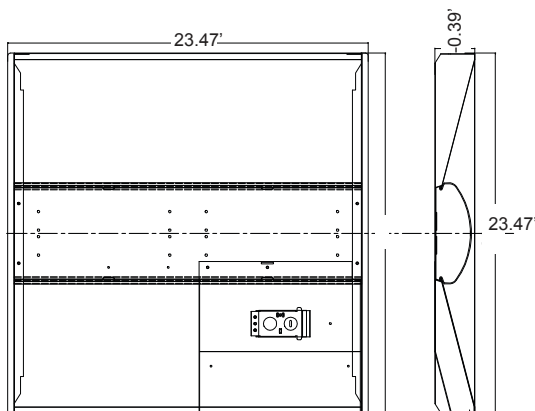

Technical Specification

Part No.	Watt. (W)	Lumens (lm)	CCT(K)	Fluorescent	DLC	Live Status
RLT-CB-22L/840	24	2291	4000	2x2 2 tube 18W	LISTED	SA
RLT-CB-22L/850	24	2348	5000	2x2 2 tube 18W	LISTED	SA
RLT-CB-22H/840	36	3510	4000	2x2 3-4 tube 18W	LISTED	SA
RLT-CB-22H/850	36	3563	5000	2x2 3-4 tube 18W	LISTED	SA
RLT-CB-24L/840	42	4410	4000	2x4 2-4 tube 32W	LISTED	SA
RLT-CB-24L/850	42	4505	5000	2x4 2-4 tube 32W	LISTED	SA

PF	0.95
Beam Angle	120
Dimmable	YES
Driver Brand	Lyford
Working Temperature (C°)	-20~+55°C
Lifetime (H)	50000
Suitable Location	Dry